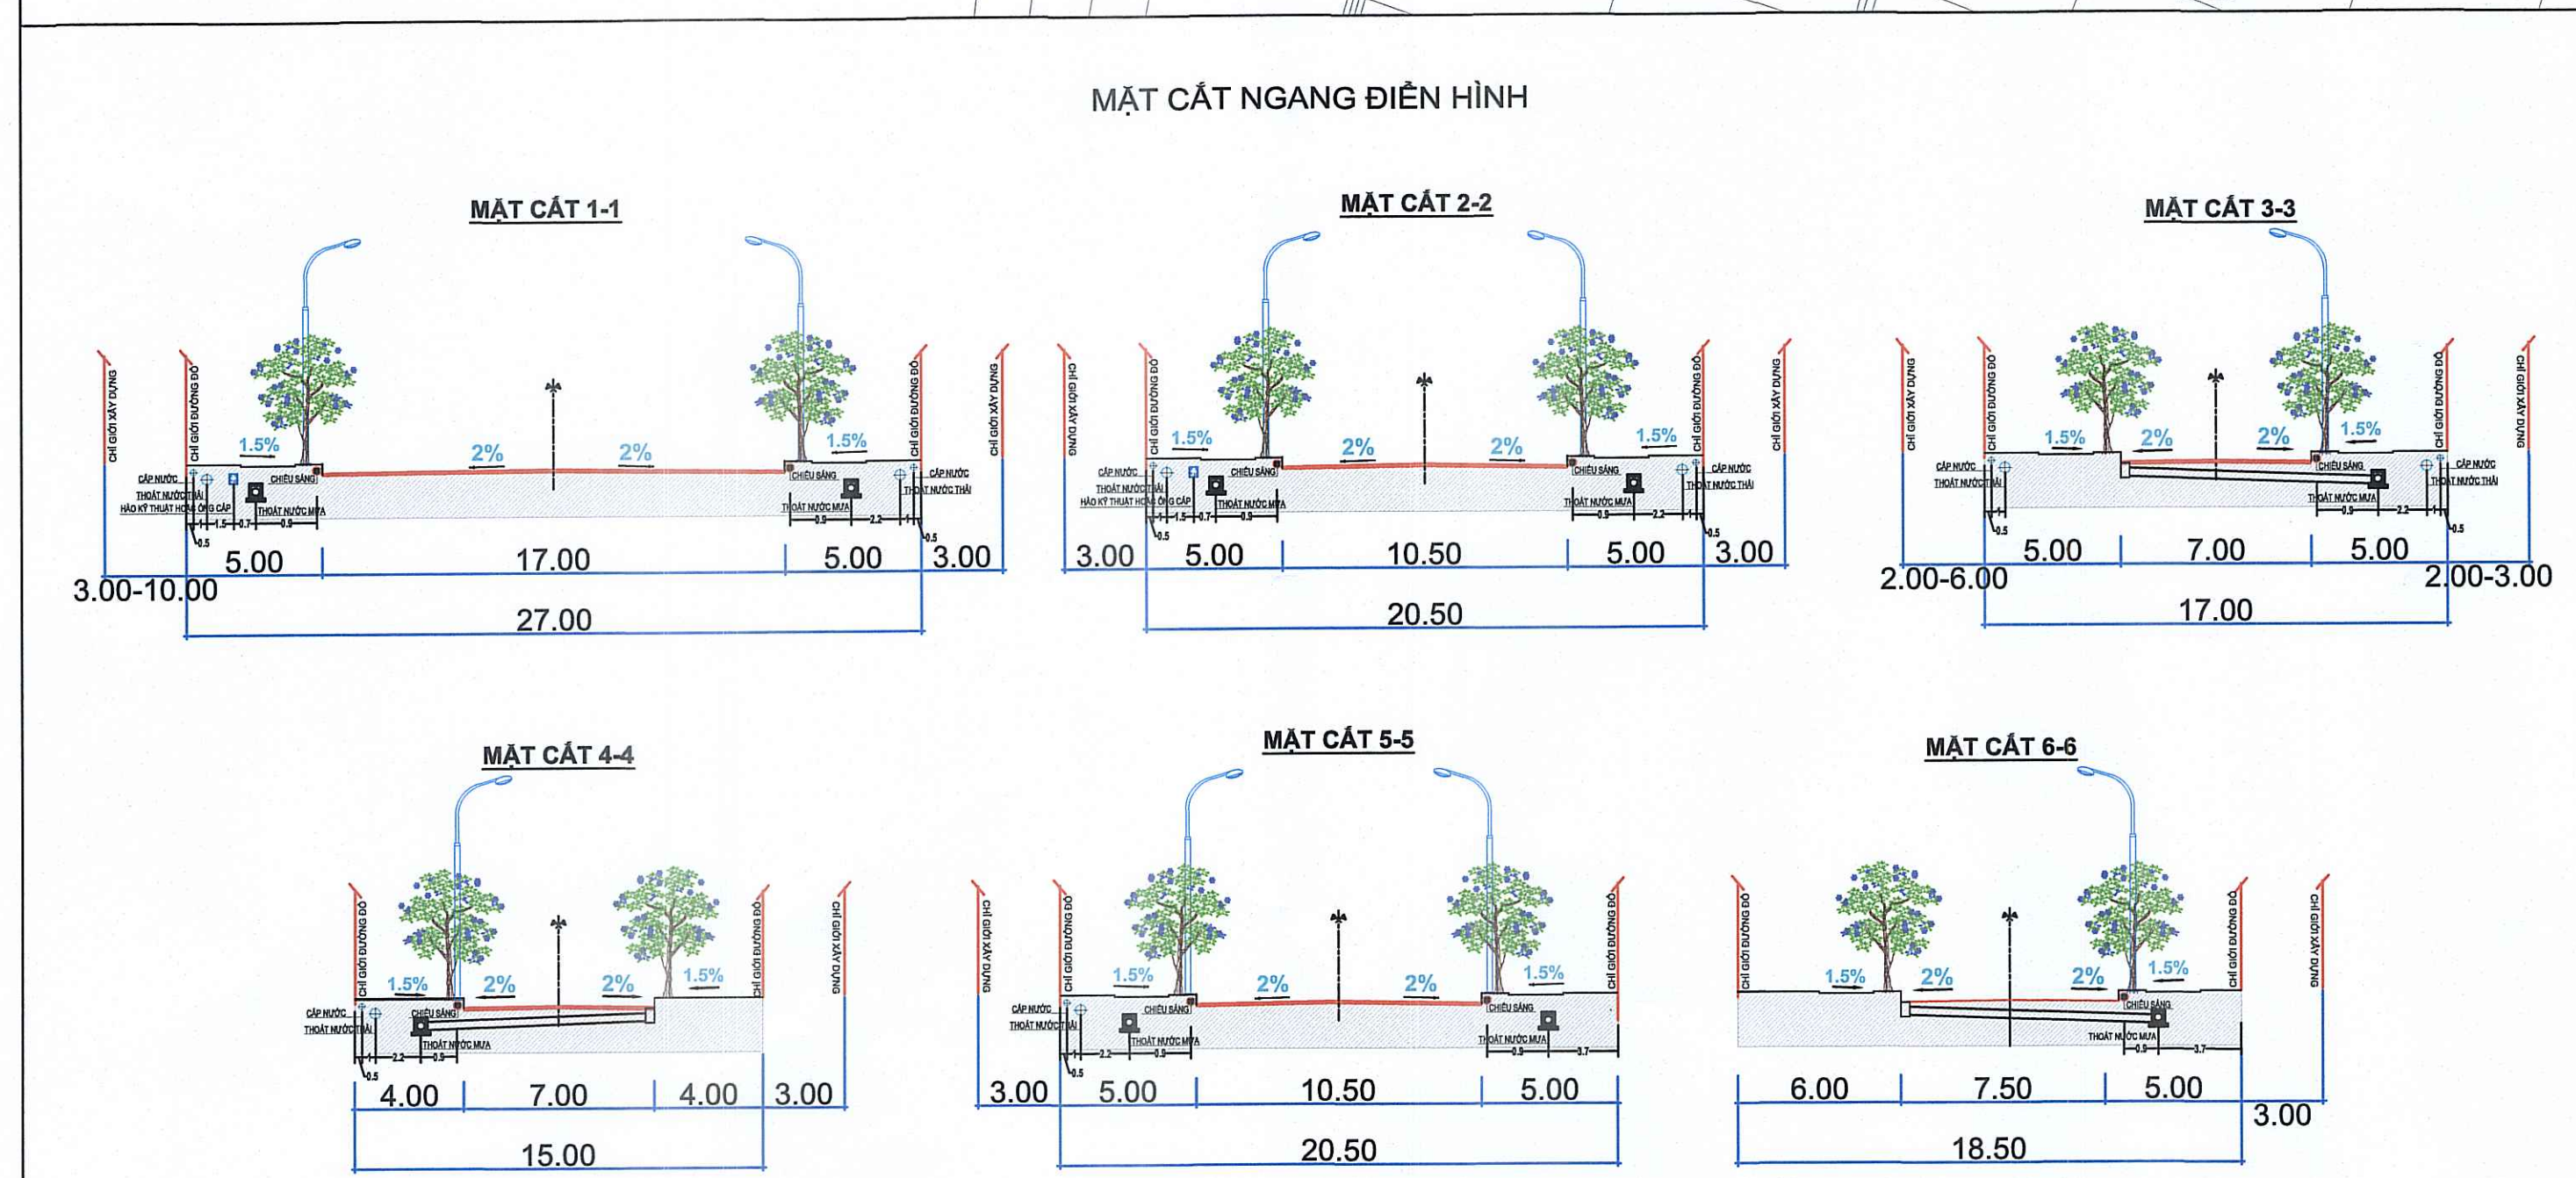

CƠ QUAN PHÊ DUYỆT:
ỦY BAN NHÂN PHƯỜNG KIM THANH

KÈM THEO VĂN BẢN SỐ 675/KB-ĐT NGÀY 25 THÁNG 5 NĂM 2026

CƠ QUAN THẨM ĐỊNH:
PHÒNG KINH TẾ, HẠ TẦNG VÀ ĐÔ THỊ PHƯỜNG KIM THANH
THẨM ĐỊNH QUY HOẠCH SỐ 21/ĐC-KCHĐT

KÈM THEO VĂN BẢN SỐ 52/KB-ĐT NGÀY 25 THÁNG 5 NĂM 2026

CƠ QUAN TRÌNH DUYỆT TỶ LỆ 1/500:
CÔNG TY TNHH NHẬT TỬU GREEN
GIÁM ĐỐC PHẠM VĂN LIN

KÈM THEO VĂN BẢN SỐ 52/KB-ĐT NGÀY 25 THÁNG 5 NĂM 2026

CƠ QUAN TỔ CHỨC LẬP QUY HOẠCH:
CÔNG TY TNHH NHẬT TỬU GREEN
GIÁM ĐỐC PHẠM VĂN LIN

CÔNG TRÌNH - ĐỊA ĐIỂM:
QUY HOẠCH CHI TIẾT TỶ LỆ 1/500 KHU DÂN CƯ NÔNG THÔN TẠI XÃ NHẬT TỬU, HUYỆN KIM BĂNG (KB-ĐT.17-1.22) (NAY LÀ PHƯỜNG KIM THANH, TỈNH NINH BÌNH)

TÊN BẢN VẼ:
BẢN ĐỒ TỔNG HỢP ĐƯỜNG DÂY ĐƯỜNG ỚNG KÝ THUẬT

BẢN VẼ: QH13	GHÉP: 1A0	TỶ LỆ: A0 FIT	NGÀY: 11/2026
THỂ HIỆN: TRAN THI THUY	CHỦ TRÌ: MAI TH HƯƠNG	CHỦ NHIỆM: NGUYỄN NGỌC	QL. KỸ THUẬT: TRAN VĂN ĐÔNG

GIÁM ĐỐC
CÔNG TY CỔ PHẦN TƯ VẤN IPA
HƯƠNG THẾ HOA

ipa CÔNG TY CỔ PHẦN TƯ VẤN IPA
ĐỊA CHẾ: 06, SỐ 98 NGUYỄN HUY TƯỜNG, P. THANH XUÂN, TP. HÀ NỘI