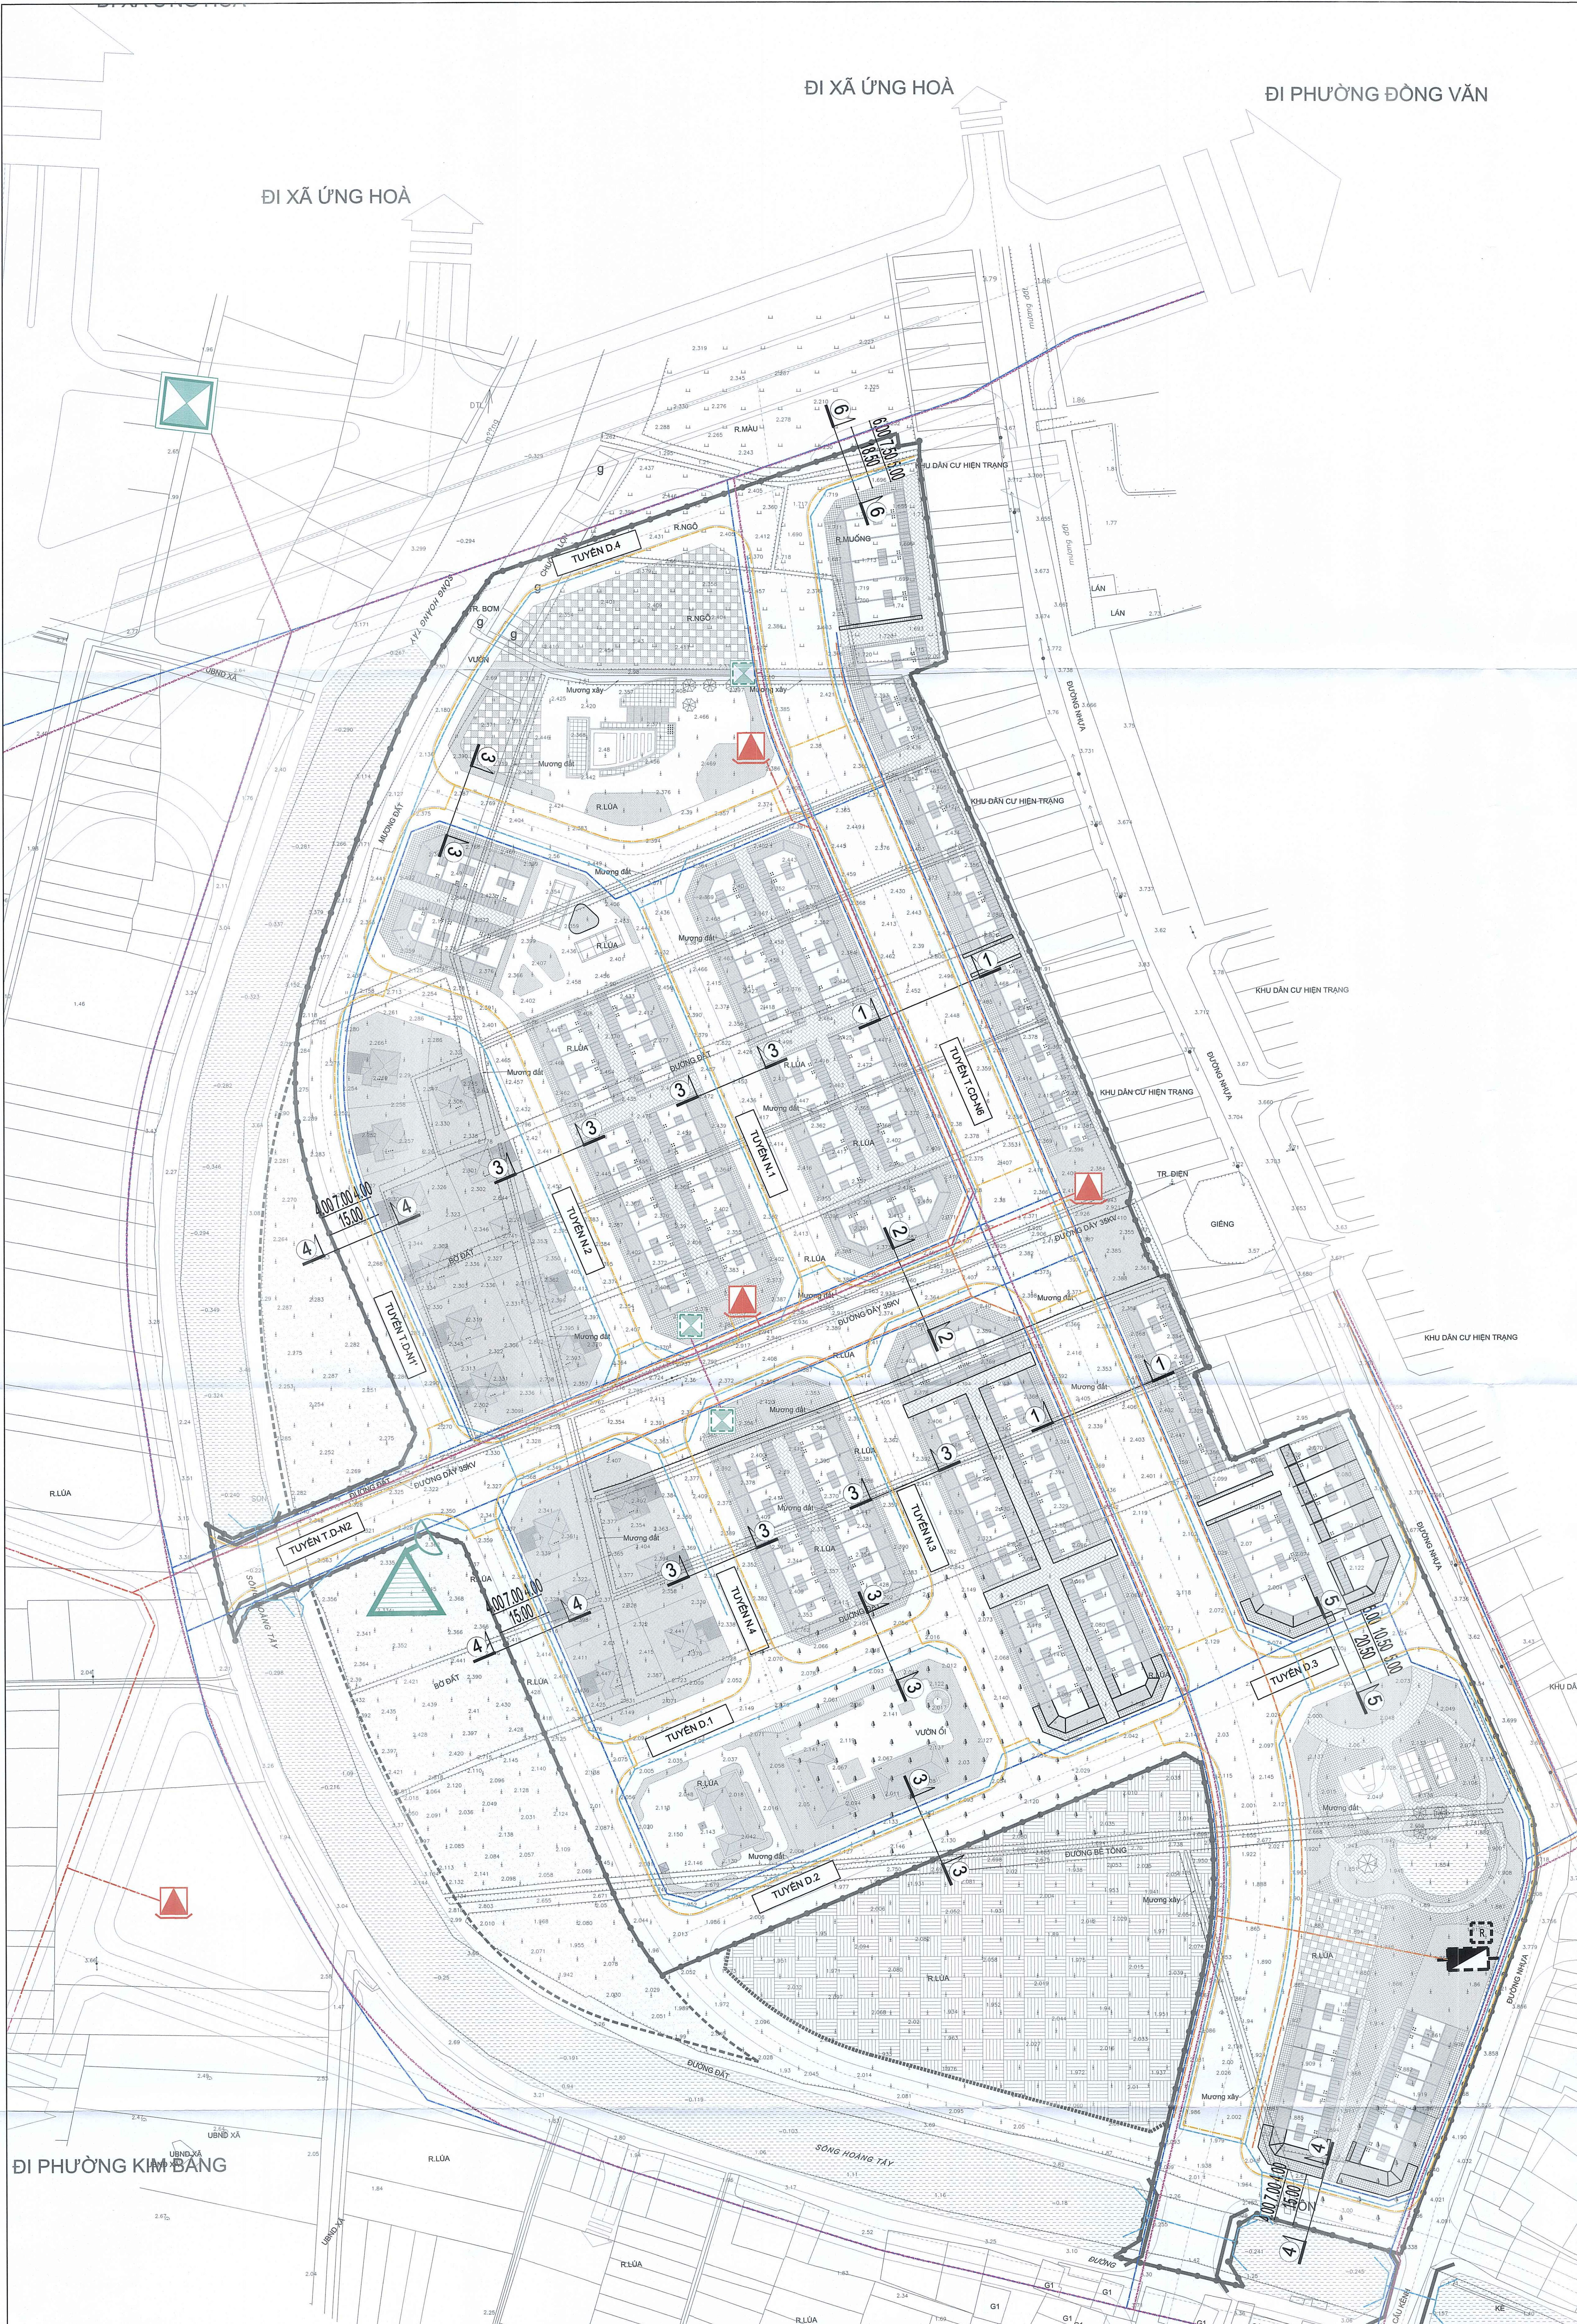

ĐI XÃ ỨNG HOÀ

ĐI XÃ ỨNG HOÀ

ĐI PHƯỜNG ĐỒNG VĂN

TỶ LỆ KÍCH: 0M 10 20 50 100M

KÝ HIỆU:

- ĐƯỜNG GIAO THÔNG
- SỐ HIỆU MẶT CÁT NGANG
- **THOÁT NƯỚC MƯA**
- CÔNG NGÀM THOÁT NƯỚC MƯA
- CỬA XÁ
- CÔNG NGÀM
- **THOÁT NƯỚC THẢI**
- CÔNG THOÁT NƯỚC THẢI
- TRẠM XỬ LÝ NƯỚC THẢI
- **CẤP NƯỚC**
- TUYẾN ỚNG CẤP NƯỚC
- **CẤP ĐIỆN CHIẾU SÁNG**
- TRẠM BIẾN ÁP
- CẤP ĐIỆN NGẦM
- CẤP ĐIỆN CHIẾU SÁNG
- **THÔNG TIN LIÊN LẠC**
- TỦ CẤP THÔNG TIN LIÊN LẠC CHÍNH
- CẤP TTLL NGẦM

ĐI PHƯỜNG KIM BĂNG